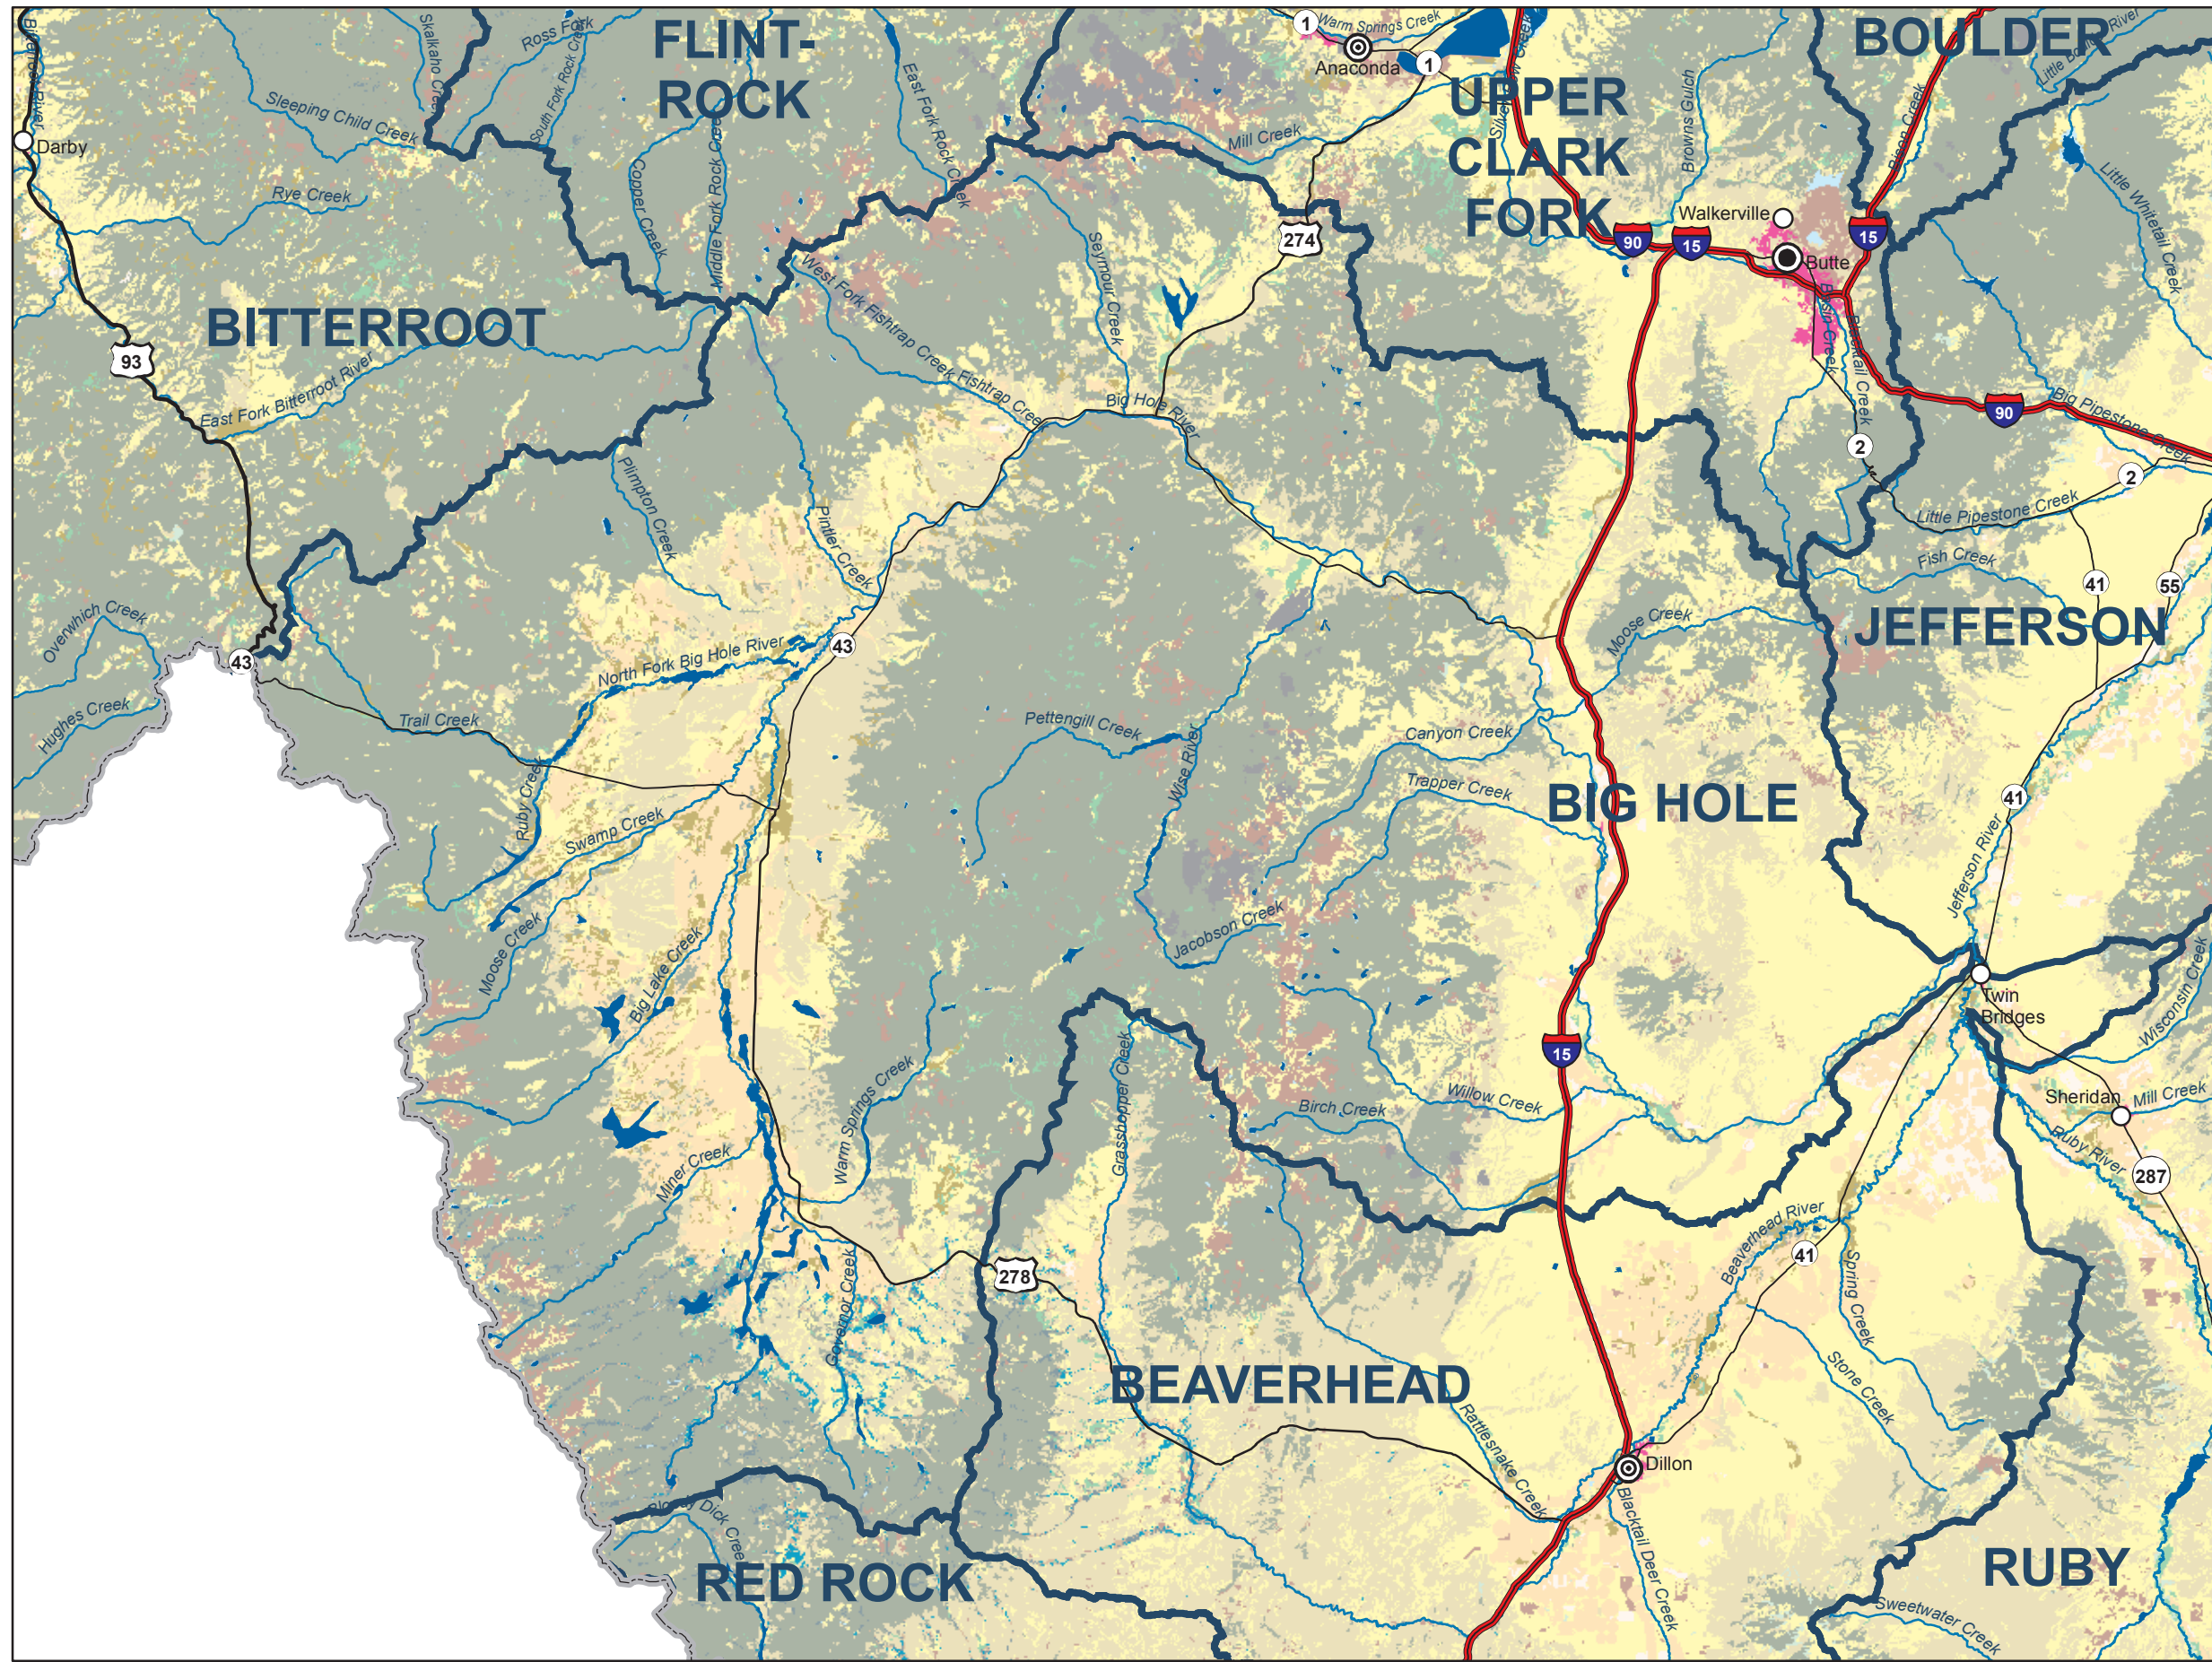

# BIG HOLE

HUC 10020004

Map Scale: 1:488,000